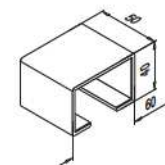

**EASY GLASS® -**  
Cap rails, rectangular

**MOD 6920** - Beech, lacquered

Wood			
INDOOR			
20.6920.640.40	60 x 40	L = 2500 mm	

**MOD 50** - □ 60 x 40 mm

Accessories			
	U	T	
19.5042.208.00	24	8 - 11	L = 2500 mm
19.5042.211.00	24	11,5 - 13,5	L = 2500 mm
19.5042.215.00	24	15	L = 2500 mm
19.5042.216.00	24	16 - 17,5	L = 2500 mm
19.5042.219.00	24	19	L = 2500 mm
19.5042.222.00	24	20 - 21,5	L = 2500 mm
19.5042.008.00	24	8 - 11	L = 5000 mm
19.5042.011.00	24	11,5 - 13,5	L = 5000 mm
19.5042.015.00	24	15	L = 5000 mm
19.5042.016.00	24	16 - 17,5	L = 5000 mm
19.5042.019.00	24	19	L = 5000 mm
19.5042.022.00	24	20 - 21,5	L = 5000 mm
19.5042.508.00	24	8 - 11	L = 25 m
19.5042.511.00	24	11,5 - 13,5	L = 25 m
19.5042.515.00	24	15	L = 25 m
19.5042.516.00	24	16 - 17,5	L = 25 m
19.5042.519.00	24	19	L = 25 m
19.5042.522.00	24	20 - 21,5	L = 25 m

**MOD 6313**

304			
INDOOR			
20.6313.640.12	60 x 40	<b>Q-49</b> 334	2

**MOD 6790**

304			
INDOOR			
20.6790.640.12	60 x 40	<b>Q-49</b> 334	2

**MOD 6729**

304			
INDOOR			
20.6729.640.12	60 x 40	<b>Q-49</b> 334	2