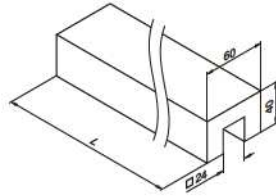

**EASY GLASS® -**  
Cap rails, rectangular

**MOD 6920** - Beech, lacquered

Wood			
INDOOR			
20.6920.640.40	60 x 40	L = 2500 mm	

**MOD 50** - □ 60 x 40 mm

Accessories			
	U	T	
19.5042.208.00	24	8 - 11	L = 2500 mm
19.5042.211.00	24	11,5 - 13,5	L = 2500 mm
19.5042.215.00	24	15	L = 2500 mm
19.5042.216.00	24	16 - 17,5	L = 2500 mm
19.5042.219.00	24	19	L = 2500 mm
19.5042.222.00	24	20 - 21,5	L = 2500 mm
19.5042.008.00	24	8 - 11	L = 5000 mm
19.5042.011.00	24	11,5 - 13,5	L = 5000 mm
19.5042.015.00	24	15	L = 5000 mm
19.5042.016.00	24	16 - 17,5	L = 5000 mm
19.5042.019.00	24	19	L = 5000 mm
19.5042.022.00	24	20 - 21,5	L = 5000 mm
19.5042.508.00	24	8 - 11	L = 25 m
19.5042.511.00	24	11,5 - 13,5	L = 25 m
19.5042.515.00	24	15	L = 25 m
19.5042.516.00	24	16 - 17,5	L = 25 m
19.5042.519.00	24	19	L = 25 m
19.5042.522.00	24	20 - 21,5	L = 25 m