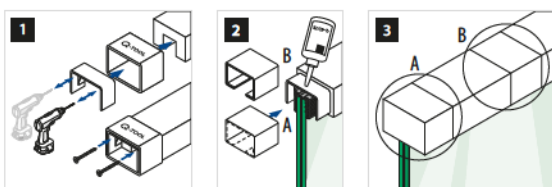

Q-49 **Q-81**

Q-21 Q-glue, 50 ml
19.1331.000.00