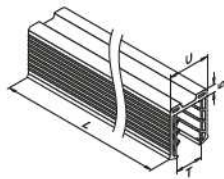

**EASY GLASS® -**  
Cap rails, rectangular

**MOD 6920** - Beech, lacquered

Wood			
INDOOR			
20.6920.640.40	60 x 40	L = 2500 mm	

**MOD 50** - □ 60 x 40 mm

Accessories			
	U	T	
19.5042.208.00	24	8 - 11	L = 2500 mm
19.5042.211.00	24	11,5 - 13,5	L = 2500 mm
19.5042.215.00	24	15	L = 2500 mm
19.5042.216.00	24	16 - 17,5	L = 2500 mm
19.5042.219.00	24	19	L = 2500 mm
19.5042.222.00	24	20 - 21,5	L = 2500 mm
19.5042.008.00	24	8 - 11	L = 5000 mm
19.5042.011.00	24	11,5 - 13,5	L = 5000 mm
19.5042.015.00	24	15	L = 5000 mm
19.5042.016.00	24	16 - 17,5	L = 5000 mm
19.5042.019.00	24	19	L = 5000 mm
19.5042.022.00	24	20 - 21,5	L = 5000 mm
19.5042.508.00	24	8 - 11	L = 25 m
19.5042.511.00	24	11,5 - 13,5	L = 25 m
19.5042.515.00	24	15	L = 25 m
19.5042.516.00	24	16 - 17,5	L = 25 m
19.5042.519.00	24	19	L = 25 m
19.5042.522.00	24	20 - 21,5	L = 25 m

**Q-INFO** MOD 6920

**Q-24**  
Q-SEAL, 310 ml  
19.1340.310.00

**Q-INFO** MOD 6313 / 6790 / 6729

**Q-49** **Q-81**

**Q-21** Q-glue, 50 ml  
19.1331.000.00

**EASY GLASS® -**  
Connectors and end fittings, rectangular