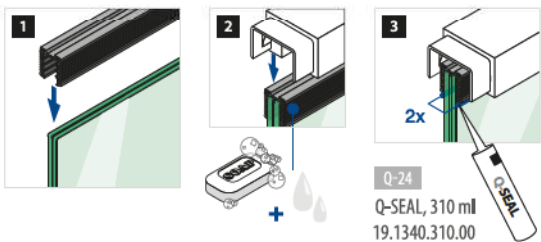

**EASY GLASS® -**  
Cap rails, rectangular

**MOD 6920** - Beech, lacquered

Wood			
INDOOR			
20.6920.640.40	60 x 40	L = 2500 mm	

**MOD 50** - □ 60 x 40 mm

Accessories			
	U	T	
19.5042.208.00	24	8 - 11	L = 2500 mm
19.5042.211.00	24	11,5 - 13,5	L = 2500 mm
19.5042.215.00	24	15	L = 2500 mm
19.5042.216.00	24	16 - 17,5	L = 2500 mm
19.5042.219.00	24	19	L = 2500 mm
19.5042.222.00	24	20 - 21,5	L = 2500 mm
19.5042.008.00	24	8 - 11	L = 5000 mm
19.5042.011.00	24	11,5 - 13,5	L = 5000 mm
19.5042.015.00	24	15	L = 5000 mm
19.5042.016.00	24	16 - 17,5	L = 5000 mm
19.5042.019.00	24	19	L = 5000 mm
19.5042.022.00	24	20 - 21,5	L = 5000 mm
19.5042.508.00	24	8 - 11	L = 25 m
19.5042.511.00	24	11,5 - 13,5	L = 25 m
19.5042.515.00	24	15	L = 25 m
19.5042.516.00	24	16 - 17,5	L = 25 m
19.5042.519.00	24	19	L = 25 m
19.5042.522.00	24	20 - 21,5	L = 25 m

**Q-INFO** MOD 6920

**Q-24**  
Q-SEAL, 310 ml  
19.1340.310.00

**Q-INFO** MOD 6313 / 6790 / 6729

**Q-49** **Q-81**

**Q-21** Q-glue, 50 ml  
19.1331.000.00

**EASY GLASS® -**  
Connectors and end fittings, rectangular