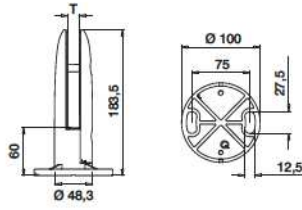

DESIGN
product

Q-railing®

Top mount

MOD 61

316		T		
OUTDOOR				
14.6112.000.12		12	QS-519	341
14.6113.000.12	12,76 (6 - 0,76 - 6)		QS-519	341
14.6114.000.12	13,52 (6 - 1,52 - 6)		QS-519	341
14.6115.000.12		15	QS-519	341
14.6117.000.12	16,76 (8 - 0,76 - 8)		QS-519	341
14.6118.000.12	17,52 (8 - 1,52 - 8)		QS-519	341

MOD 0512

316		Ø	D	
OUTDOOR				
14.0512.048.12		48,3	Ø 105	2

MOD 0517

316		Ø		
OUTDOOR				
14.0517.048.12		48,3		2

Q-INFO MOD 611x.000

Q-INFO MOD 611x.100