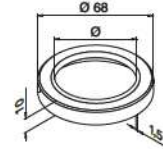

DESIGN
product

Q-railing®

Top mount

MOD 61

316		T		
OUTDOOR				
14.6112.000.12		12	QS-519	341
14.6113.000.12	12,76 (6 - 0,76 - 6)		QS-519	341
14.6114.000.12	13,52 (6 - 1,52 - 6)		QS-519	341
14.6115.000.12		15	QS-519	341
14.6117.000.12	16,76 (8 - 0,76 - 8)		QS-519	341
14.6118.000.12	17,52 (8 - 1,52 - 8)		QS-519	341

Infloor

MOD 61

316		T		
OUTDOOR				
14.6112.100.12		12		1
14.6113.100.12	12,76 (6 - 0,76 - 6)			1
14.6114.100.12	13,52 (6 - 1,52 - 6)			1
14.6115.100.12		15		1
14.6117.100.12	16,76 (8 - 0,76 - 8)			1
14.6118.100.12	17,52 (8 - 1,52 - 8)			1

MOD 0512

316		Ø	D	
OUTDOOR				
14.0512.048.12		48,3	Ø 105	2

MOD 0517

316		Ø		
OUTDOOR				
14.0517.048.12		48,3		2

Q-INFO MOD 611x.000

Q-INFO MOD 611x.100