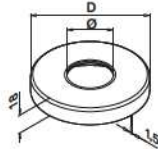

DESIGN
product

Q-railing®

Top mount

MOD 61

316		T		
OUTDOOR				
14.6112.000.12		12	QS-519	341
14.6113.000.12	12,76 (6 - 0,76 - 6)		QS-519	341
14.6114.000.12	13,52 (6 - 1,52 - 6)		QS-519	341
14.6115.000.12		15	QS-519	341
14.6117.000.12	16,76 (8 - 0,76 - 8)		QS-519	341
14.6118.000.12	17,52 (8 - 1,52 - 8)		QS-519	341

MOD 0512

316		Ø	D	
OUTDOOR				
14.0512.048.12		48,3	Ø 105	2

MOD 0517

316		Ø		
OUTDOOR				
14.0517.048.12		48,3		2

Q-INFO MOD 611x.000

Q-INFO MOD 611x.100