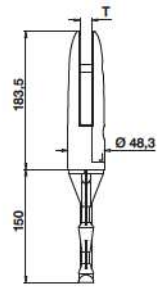

DESIGN
product

Q-railing®

Top mount

MOD 61

316		T		
OUTDOOR				
14.6112.000.12		12	QS-519	341
14.6113.000.12	12,76 (6 - 0,76 - 6)		QS-519	341
14.6114.000.12	13,52 (6 - 1,52 - 6)		QS-519	341
14.6115.000.12		15	QS-519	341
14.6117.000.12	16,76 (8 - 0,76 - 8)		QS-519	341
14.6118.000.12	17,52 (8 - 1,52 - 8)		QS-519	341

Infloor

MOD 61

316		T		
OUTDOOR				
14.6112.100.12		12		1
14.6113.100.12	12,76 (6 - 0,76 - 6)			1
14.6114.100.12	13,52 (6 - 1,52 - 6)			1
14.6115.100.12		15		1
14.6117.100.12	16,76 (8 - 0,76 - 8)			1
14.6118.100.12	17,52 (8 - 1,52 - 8)			1

MOD 0512

316		Ø	D	
OUTDOOR				
14.0512.048.12		48,3	Ø 105	2

MOD 0517

316		Ø		
OUTDOOR				
14.0517.048.12		48,3		2

Q-INFO MOD 611x.000

Q-INFO MOD 611x.100