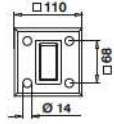

GOEDKEURING  
VOLGENS BB2012  
EUROCODES  
1990-1999-2011  
**NEN 2608**

**STATISCHE  
BERECHNUNG**  
GEMÄß TRAV

Posts

SATIN

SQUARE LINE® 60x30 - Baluster posts

Top mount

MOD 4901

316