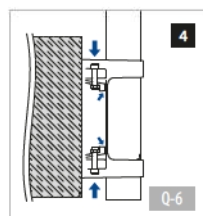

Q-INFO

MOD 4558

Q-INFO

MOD 4901

Square Line® 60x30 (Static calculation)

MOD	Country	Square Line® 60x30 (Static calculation)		Indoor		Outdoor		
		Q	F	B (max)	B (max)	wind	H (max)	f
4901.063	Germany	0,50 kN/m	-	1500 mm	1300 mm	0,70* kN/m <sup>2</sup>	1100 mm	< 25 mm
	France	0,50 kN/m	1,00 kN/1 min.	1200 mm	1200 mm	1,79 kN/m <sup>2</sup>	1000 mm	< 20 mm
	Germany	1,00 kN/m	-	1000 mm	900 mm	0,70* kN/m <sup>2</sup>	1100 mm	< 25 mm
	France	0,80 kN/m	1,00 kN/5 min.	1200 mm	1200 mm	1,79 kN/m <sup>2</sup>	1000 mm	< 20 mm