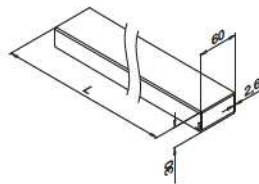

SQUARE LINE® 60x30 - Tubes