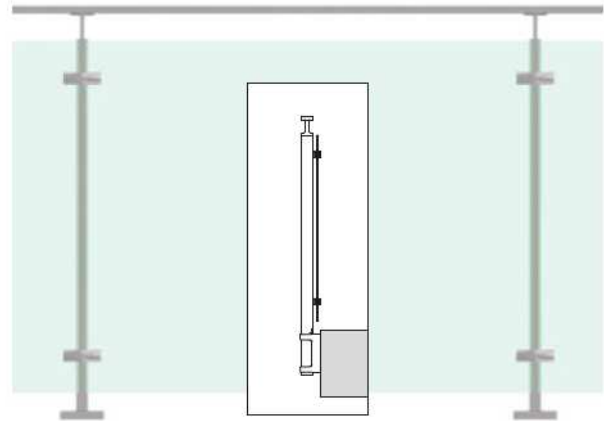

314 Glass clamps - MOD 29