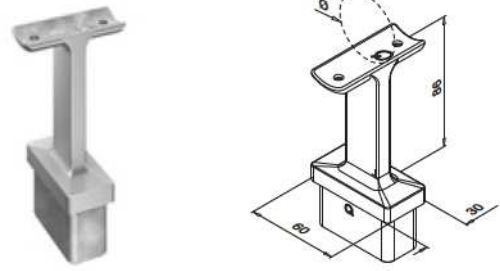

MOD 4711 - □ 60 x 30 x 2,6 mm

316

OUTDOOR

14.4711.000.12

QS-13 335

2

NEW

Tube - tube