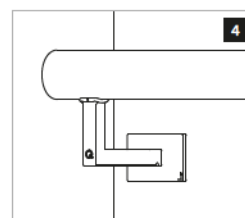

**Q-INFO****Q-INFO**

MOD 4111.042 / 4101.042

Tube - flat

MOD 4710 - □ 40 x 40 mm

304			
INDOOR			
13.4710.000.12	QS-12	335	2
316			
OUTDOOR			
14.4710.000.12	QS-13	335	2

Tube - tube

MOD 4710 - □ 40 x 40 mm

304			
INDOOR			
13.4710.042.12	∅	42,4	QS-10
13.4710.048.12	∅	48,3	QS-10
			334
			2
316			
OUTDOOR			
14.4710.042.12	∅	42,4	QS-11
14.4710.048.12	∅	48,3	QS-11
			334
			2