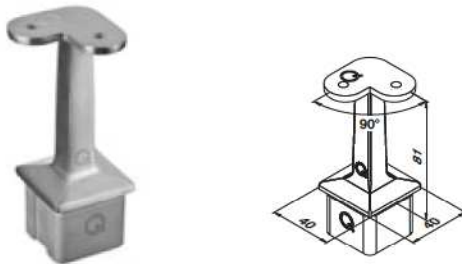

Tube - flat

MOD 4710 - □ 40 x 40 mm

304			
INDOOR			
13.4710.800.12	QS-12	335	2
316			
OUTDOOR			
14.4710.800.12	QS-13	335	2

Tube - tube

MOD 4710 - □ 40 x 40 mm

304			
INDOOR			
13.4710.842.12	∅	42,4	QS-10
			334
			2
316			
OUTDOOR			
14.4710.842.12	∅	42,4	QS-11
			334
			2