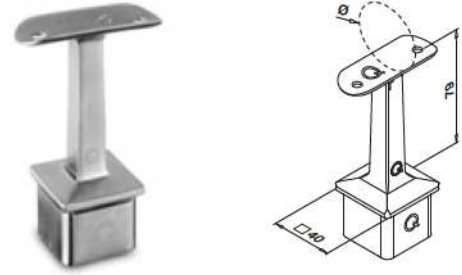

MOD 4710 - □ 40 x 40 mm

Tube - tube