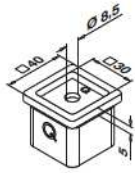

MOD 4718 - □ 40 x 40 mm

304

INDOOR			
13.4718.042.12	∅ 42,4	QS-10 334	2
13.4718.048.12	∅ 48,3	QS-10 334	2

316

OUTDOOR			
14.4718.042.12	∅ 42,4	QS-11 334	2
14.4718.048.12	∅ 48,3	QS-11 334	2

Q-INFO

SQUARE LINE® 40x40 - Handrail adapters