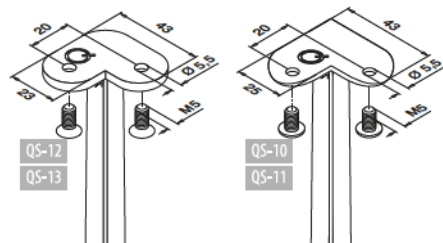

Q-INFO

MOD 4710.8xx / 4710.84x