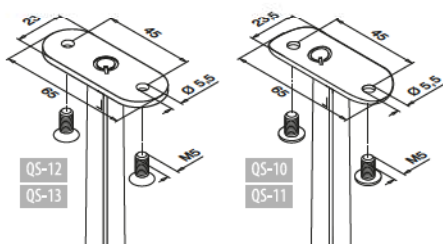

Q-INFO

Q-INFO

MOD 4710.000 / 4710.04x