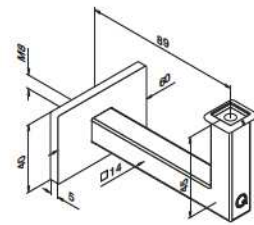

Wall - flat

**MOD 4112****304****INDOOR**

13.4112.000.12	QS-5	334	QS-54	335	2
----------------	------	-----	-------	-----	---

Wall - tube

**MOD 4112****304****INDOOR**

13.4112.042.12	42,4	QS-5	334	QS-54	335	2
----------------	------	------	-----	-------	-----	---

Wall - flat

**MOD 4111****304****INDOOR**

13.4111.000.12	QS-1	334	QS-54	335	2
----------------	------	-----	-------	-----	---

Wall - tube

**MOD 4111****304****INDOOR**

13.4111.042.12	42,4	QS-1	334	QS-54	335	2
----------------	------	------	-----	-------	-----	---

**Q-INFO****Q-INFO**

MOD 4111.042 / 4101.042

Tube - flat

MOD 4710 - □ 40 x 40 mm

304			
INDOOR			
13.4710.000.12	QS-12	335	2
316			
OUTDOOR			
14.4710.000.12	QS-13	335	2

Tube - tube

MOD 4710 - □ 40 x 40 mm

304			
INDOOR			
13.4710.042.12	∅	42,4	QS-10
13.4710.048.12	∅	48,3	QS-10
			334
			2
316			
OUTDOOR			
14.4710.042.12	∅	42,4	QS-11
14.4710.048.12	∅	48,3	QS-11
			334
			2

Tube - flat

MOD 4710 - □ 40 x 40 mm

304			
INDOOR			
13.4710.800.12	QS-12	335	2
316			
OUTDOOR			
14.4710.800.12	QS-13	335	2

Tube - tube

MOD 4710 - □ 40 x 40 mm

304			
INDOOR			
13.4710.842.12	∅	42,4	QS-10
			334
			2
316			
OUTDOOR			
14.4710.842.12	∅	42,4	QS-11
			334
			2