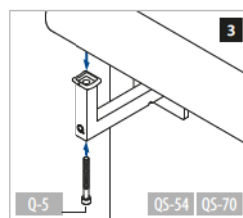

**Q-INFO****Q-INFO**

MOD 4111.042 / 4101.042

Tube - flat

MOD 4710 - □ 40 x 40 mm

304			
INDOOR			
13.4710.000.12	QS-12	335	2
316			
OUTDOOR			
14.4710.000.12	QS-13	335	2

Tube - tube

MOD 4710 - □ 40 x 40 mm

304			
INDOOR			
13.4710.042.12	∅	42,4	QS-10
13.4710.048.12	∅	48,3	QS-10
			334
			2
316			
OUTDOOR			
14.4710.042.12	∅	42,4	QS-11
14.4710.048.12	∅	48,3	QS-11
			334
			2