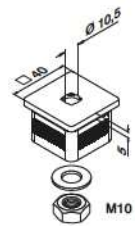

MOD 4727

304

INDOOR

13.4727.000.12

Q5-26 335

2

SQUARE LINE® - Handrail parts

MOD 4733 - EASY HIT®