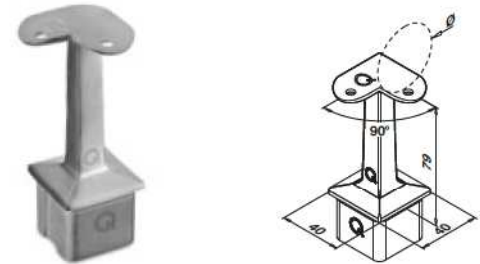

Tube - flat

MOD 4710 - □ 40 x 40 mm

304			
INDOOR			
13.4710.800.12	QS-12	335	2
316			
OUTDOOR			
14.4710.800.12	QS-13	335	2

Tube - tube

MOD 4710 - □ 40 x 40 mm

304			
INDOOR			
13.4710.842.12	∅	42,4	QS-10
			334
			2
316			
OUTDOOR			
14.4710.842.12	∅	42,4	QS-11
			334
			2