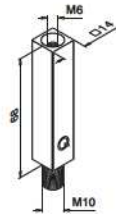

MOD 4811

304

INDOOR

13.4811.068.12

Q5-48 335

2