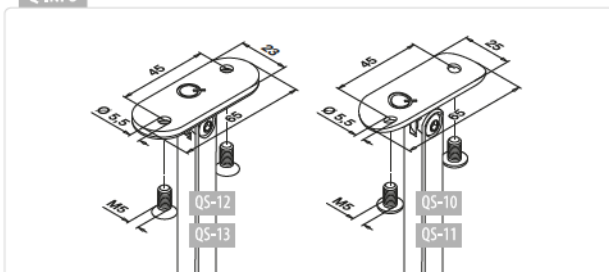

MOD 4718 - □ 40 x 40 mm

304

INDOOR			
13.4718.042.12	∅ 42,4	QS-10 334	2
13.4718.048.12	∅ 48,3	QS-10 334	2

316

OUTDOOR			
14.4718.042.12	∅ 42,4	QS-11 334	2
14.4718.048.12	∅ 48,3	QS-11 334	2

Q-INFO

SQUARE LINE® 40x40 - Handrail adapters