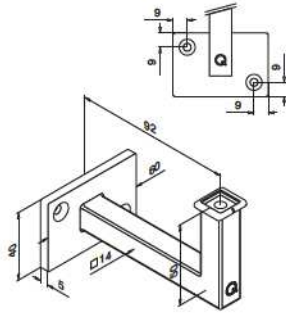

Wall - flat

**MOD 4112****304****INDOOR**

13.4112.000.12	QS-5	334	QS-54	335	2
----------------	------	-----	-------	-----	---

Wall - tube

**MOD 4112****304****INDOOR**

13.4112.042.12	42,4	QS-5	334	QS-54	335	2
----------------	------	------	-----	-------	-----	---