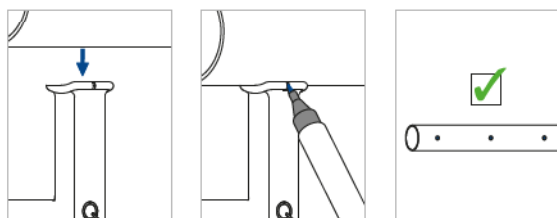

Wall - flat

MOD 4112

304

INDOOR

13.4112.000.12	QS-5	334	QS-54	335	2

Wall - tube

MOD 4112

304

INDOOR

13.4112.042.12	42,4	QS-5	334	QS-54	335	2

Wall - flat

MOD 4111

304

INDOOR

13.4111.000.12	QS-1	334	QS-54	335	2

Wall - tube

MOD 4111

304

INDOOR

13.4111.042.12	42,4	QS-1	334	QS-54	335	2

MOD 4101

316

OUTDOOR

14.4101.000.12	QS-2	334	QS-70	335	2

MOD 4101

316

OUTDOOR

14.4101.042.12	42,4	QS-2	334	QS-70	335	2

Q-INFO

Q-INFO

MOD 4111.042 / 4101.042