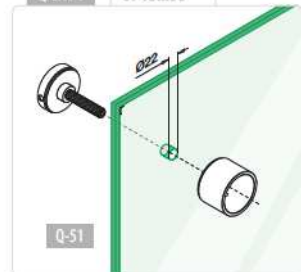

Q-51

Q-INFO 0748.x00