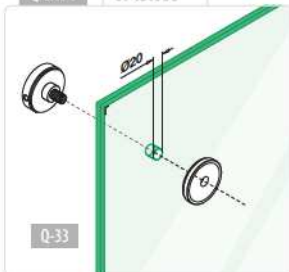

Flat - glass

MOD 0745

304				
INDOOR	H	L	L1	
13.0745.000.12	10	70	27	2
316				
OUTDOOR	H	L	L1	
14.0745.000.12	10	70	27	2

Flat - glass

MOD 0748

304				
INDOOR	H	L	L1	
13.0748.300.12	30	90	28	2
13.0748.400.12	40	100	28	2
13.0748.500.12	50	110	28	2
316				
OUTDOOR	H	L	L1	
14.0748.300.12	30	90	28	2
14.0748.400.12	40	100	28	2
14.0748.500.12	50	110	28	2

Flat - glass

MOD 0748

304				
INDOOR	H	L	L1	
13.0748.000.12	10	70	28	2
316				
OUTDOOR	H	L	L1	
14.0748.000.12	10	70	28	2

Q-INFO MOD 0748.x00

Q-INFO 0745.000

Q-33

Q-INFO 0745.x00

Q-33