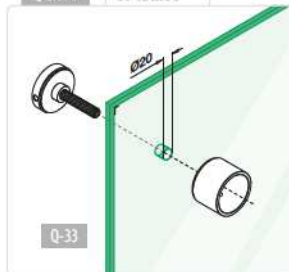

Flat - glass

MOD 0748

304				
INDOOR	H	L	L1	
13.0748.000.12	10	70	28	2
316				
OUTDOOR	H	L	L1	
14.0748.000.12	10	70	28	2

Q-INFO MOD 0748.x00

Q-INFO 0745.000

Q-33

Q-INFO 0745.x00

Q-33