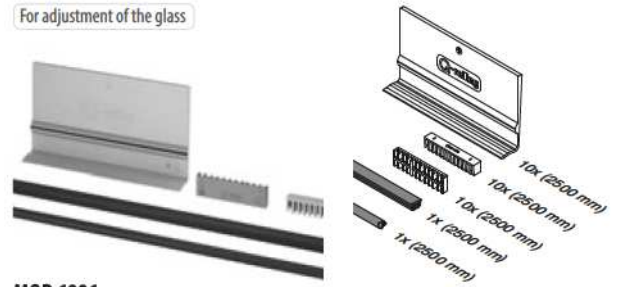

EASY GLASS® PRO - Connection pins

MOD 3005

316	
OUTDOOR	
14.3005.000.00	6

Railing bases

EASY GLASS® PRO - Rubber set

For adjustment of the glass

MOD 6906

Accessories		
	T	
19.6906.012.00	12	L = 2500 mm
19.6906.013.00	12,76 (6 - 0,76 - 6)	L = 2500 mm
19.6906.014.00	13,52 (6 - 1,52 - 6)	L = 2500 mm
19.6906.015.00	15	L = 2500 mm
19.6906.017.00	16,76 (8 - 0,76 - 8)	L = 2500 mm
19.6906.018.00	17,52 (8 - 1,52 - 8)	L = 2500 mm
19.6906.019.00	19	L = 2500 mm
19.6906.021.00	20,76 (10 - 0,76 - 10)	L = 2500 mm
19.6906.022.00	21,52 (10 - 1,52 - 10)	L = 2500 mm
19.6906.912.00	12	L = 5000 mm
19.6906.913.00	12,76 (6 - 0,76 - 6)	L = 5000 mm
19.6906.914.00	13,52 (6 - 1,52 - 6)	L = 5000 mm
19.6906.915.00	15	L = 5000 mm
19.6906.917.00	16,76 (8 - 0,76 - 8)	L = 5000 mm
19.6906.918.00	17,52 (8 - 1,52 - 8)	L = 5000 mm
19.6906.919.00	19	L = 5000 mm
19.6906.921.00	20,76 (10 - 0,76 - 10)	L = 5000 mm
19.6906.922.00	21,52 (10 - 1,52 - 10)	L = 5000 mm
19.6906.512.00	12	L = 25 m
19.6906.513.00	12,76 (6 - 0,76 - 6)	L = 25 m
19.6906.514.00	13,52 (6 - 1,52 - 6)	L = 25 m
19.6906.515.00	15	L = 25 m
19.6906.517.00	16,76 (8 - 0,76 - 8)	L = 25 m
19.6906.518.00	17,52 (8 - 1,52 - 8)	L = 25 m
19.6906.519.00	19	L = 25 m
19.6906.521.00	20,76 (10 - 0,76 - 10)	L = 25 m
19.6906.522.00	21,52 (10 - 1,52 - 10)	L = 25 m