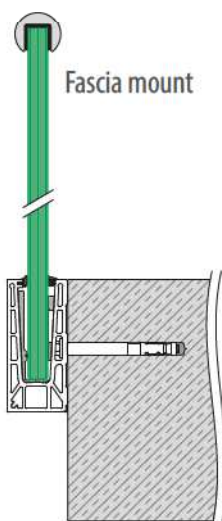

Fascia mount