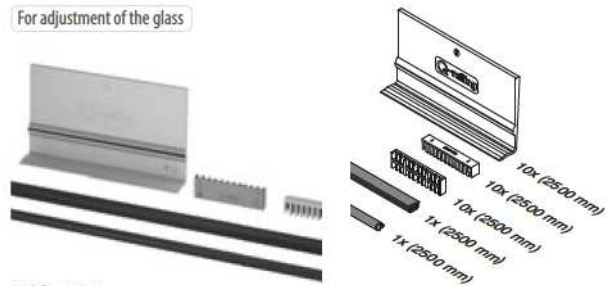

MOD 3005

316
OUTDOOR
14.3005.000.00

NEW

EASY GLASS® PRO - Rubber set

For adjustment of the glass

MOD 6906

Accessories	T	
19.6906.012.00	12	L = 2500 mm
19.6906.013.00	12,76 (6 - 0,76 - 6)	L = 2500 mm
19.6906.014.00	13,52 (6 - 1,52 - 6)	L = 2500 mm
19.6906.015.00	15	L = 2500 mm
19.6906.017.00	16,76 (8 - 0,76 - 8)	L = 2500 mm
19.6906.018.00	17,52 (8 - 1,52 - 8)	L = 2500 mm
19.6906.019.00	19	L = 2500 mm
19.6906.021.00	20,76 (10 - 0,76 - 10)	L = 2500 mm
19.6906.022.00	21,52 (10 - 1,52 - 10)	L = 2500 mm