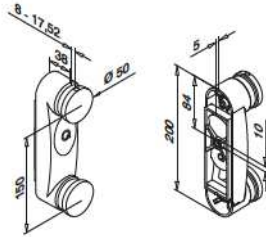

Angle adjustable

MOD 0766

304			
INDOOR			
13.0766.000.12	QS-528	339 / QS-29	335 1
316			
OUTDOOR			
14.0766.000.12	QS-529	339 / QS-30	335 1

International Design Model Protection

Angle adjustable

MOD 0765

304			
INDOOR			
13.0765.000.12	QS-521	339 / QS-67	335 1
316			
OUTDOOR			
14.0765.000.12	QS-520	339 / QS-68	335 1