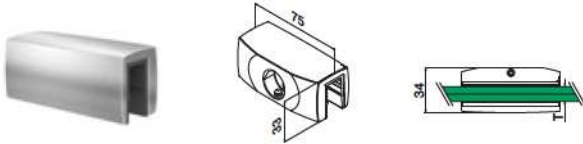

Top

MOD 55

316

OUTDOOR	T	
14.5508.001.12	8 - 8,76 (4 - 0,76 - 4)	2
14.5544.001.12	9,52 (4 - 1,52 - 4)	2
14.5510.001.12	10 - 10,76 (5 - 0,76 - 5)	2
14.5554.001.12	11,52 (5 - 1,52 - 5)	2
14.5512.001.12	12 - 12,76 (6 - 0,76 - 6)	2
14.5564.001.12	13,52 (6 - 1,52 - 6)	2

NEW

Bottom

MOD 55

316

OUTDOOR	T	
14.5508.002.12	8 - 8,76 (4 - 0,76 - 4)	2
14.5544.002.12	9,52 (4 - 1,52 - 4)	2
14.5510.002.12	10 - 10,76 (5 - 0,76 - 5)	2
14.5554.002.12	11,52 (5 - 1,52 - 5)	2
14.5512.002.12	12 - 12,76 (6 - 0,76 - 6)	2
14.5564.002.12	13,52 (6 - 1,52 - 6)	2