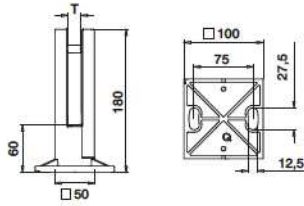

Top mount

MOD 62

316				
OUTDOOR		T		
14.6212.000.12		12	QS-519	1
14.6213.000.12	12,76 (6 - 0,76 - 6)		QS-519	1
14.6214.000.12	13,52 (6 - 1,52 - 6)		QS-519	1
14.6215.000.12	15		QS-519	1
14.6217.000.12	16,76 (8 - 0,76 - 8)		QS-519	1
14.6218.000.12	17,52 (8 - 1,52 - 8)		QS-519	1