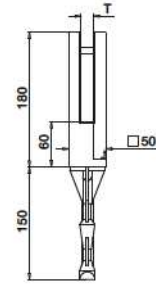

Top mount

MOD 62

316				
OUTDOOR		T		
14.6212.000.12		12	QS-519	1
14.6213.000.12	12,76 (6 - 0,76 - 6)		QS-519	1
14.6214.000.12	13,52 (6 - 1,52 - 6)		QS-519	1
14.6215.000.12	15		QS-519	1
14.6217.000.12	16,76 (8 - 0,76 - 8)		QS-519	1
14.6218.000.12	17,52 (8 - 1,52 - 8)		QS-519	1

Infloor

MOD 62

316				
OUTDOOR		T		
14.6212.100.12		12		1
14.6213.100.12	12,76 (6 - 0,76 - 6)			1
14.6214.100.12	13,52 (6 - 1,52 - 6)			1
14.6215.100.12	15			1
14.6217.100.12	16,76 (8 - 0,76 - 8)			1
14.6218.100.12	17,52 (8 - 1,52 - 8)			1