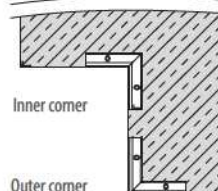

Q-INFO

MOD 6313 / 6314

Q-INFO

Q-23
Q-cleaner
300 ml
19.0601.000.00