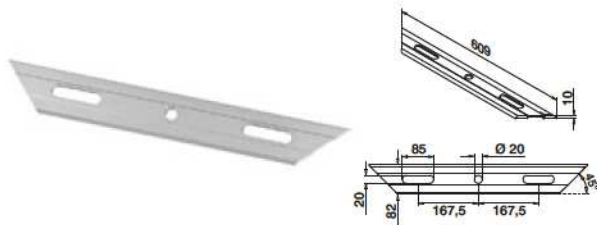

**Q-INFO MOD 6734**

**Q-INFO MOD 6736**

EASY GLASS® 3KN - Mounting plates, top mount

**MOD 6957**

Zinc-plated

19.6957.200.15	QS-507 339	1
----------------	------------	---

EASY GLASS® 3KN - Drainage profiles, top mount