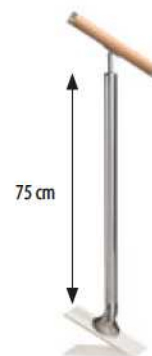

Displays

MOD 0004

Display

15.0004.000.00 Railing systems - Stainless steel

MOD 0007

Display

15.0007.000.00 Tubes and bars - Stainless steel

MOD 0006

Display

15.0006.000.00 Handrail brackets - Stainless steel

MOD 0024

Display

15.0024.000.00 Naturail

MOD 0337

Display

15.0337.000.00 LED-spotlights

MOD 0015

Display

15.0015.000.00 Flex Connect®

MOD 0029

Display

15.0029.000.00 Adjustable flange

Displays

MOD 0303