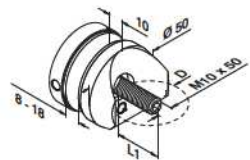

Glass adapters - Ø 25 mm

Glass - bar

MOD 0746 - Ø 25 mm

304			
INDOOR	Ø		
13.0746.016.12	16		4
316			
OUTDOOR	Ø		
14.0746.012.12	12		4
14.0746.016.12	16		4

Glass adapters - Ø 50 mm

Flat - glass

MOD 0747

304			
INDOOR	L1		
13.0747.000.12	10 - 20		2
316			
OUTDOOR	L1		
14.0747.000.12	10 - 20		2
Zinc			
	L1		
10.0747.000...	10 - 20		2

Tube - glass

MOD 0747 - Ø 42,4 / Ø 48,3 mm

304			
INDOOR	D	L1	
13.0747.042.12	Ø 42,4	10 - 20	2
13.0747.048.12	Ø 48,3	10 - 20	2
316			
OUTDOOR	D	L1	
14.0747.042.12	Ø 42,4	10 - 20	2

Flat - glass

Q-INFO

Zinc

MOD 0747.000 Finishes