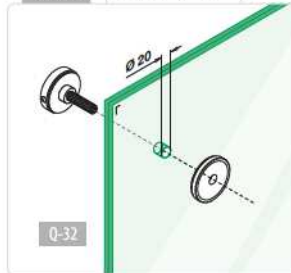

Q-INFO

MOD 0747.000