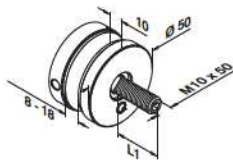

Glass adapters - Ø 25 mm

Glass - bar

MOD 0746 - Ø 25 mm

304			
INDOOR	Ø		
13.0746.016.12	16		4
316			
OUTDOOR	Ø		
14.0746.012.12	12		4
14.0746.016.12	16		4

Glass adapters - Ø 50 mm

Flat - glass

MOD 0747

304			
INDOOR	L1		
13.0747.000.12	10 - 20		2
316			
OUTDOOR	L1		
14.0747.000.12	10 - 20		2
Zinc			
	L1		
10.0747.000...	10 - 20		2

Tube - glass

MOD 0747 - Ø 42,4 / Ø 48,3 mm

304			
INDOOR	D	L1	
13.0747.042.12	Ø 42,4	10 - 20	2
13.0747.048.12	Ø 48,3	10 - 20	2
316			
OUTDOOR	D	L1	
14.0747.042.12	Ø 42,4	10 - 20	2

Flat - glass

Q-INFO

Zinc

MOD 0747.000 Finishes