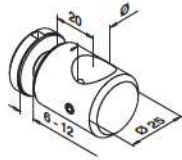

Glass adapters - Ø 25 mm

Glass - bar

MOD 0746 - Ø 25 mm

304			
INDOOR	Ø		
13.0746.016.12	16		4
316			
OUTDOOR	Ø		
14.0746.012.12	12		4
14.0746.016.12	16		4

Glass adapters - Ø 50 mm

Flat - glass

MOD 0747

304			
INDOOR	L1		
13.0747.000.12	10 - 20		2
316			
OUTDOOR	L1		
14.0747.000.12	10 - 20		2
Zinc			
	L1		
10.0747.000...	10 - 20		2

Tube - glass

MOD 0747 - Ø 42,4 / Ø 48,3 mm

304			
INDOOR	D	L1	
13.0747.042.12	Ø 42,4	10 - 20	2
13.0747.048.12	Ø 48,3	10 - 20	2
316			
OUTDOOR	D	L1	
14.0747.042.12	Ø 42,4	10 - 20	2

Flat - glass

Q-INFO

Zinc

MOD 0747.000 Finishes