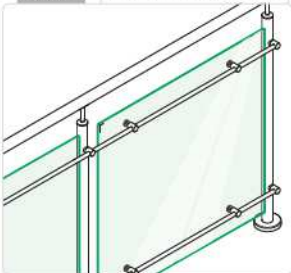

MOD 0747 - Ø 42,4 / Ø 48,3 mm

304			
INDOOR	D	L1	
13.0747.042.12	Ø 42,4	10 - 20	2
13.0747.048.12	Ø 48,3	10 - 20	2
316			
OUTDOOR	D	L1	
14.0747.042.12	Ø 42,4	10 - 20	2

Flat - glass

Q-INFO

Zinc

MOD 0747.000 Finishes

Raw

10.0747.000.00

Stainless steel effect

10.0747.000.20

10.0000.000.20 = OUTDOOR

Q-INFO

MOD 0746.016/0746.012