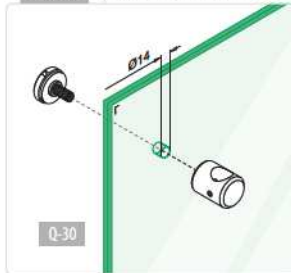

Q-INFO

MOD 0746.016/0746.012